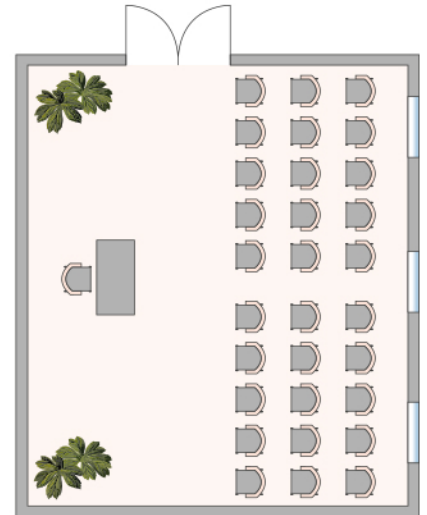

# Tagungszentrum

Raum TI, 60 m<sup>2</sup>

Bestuhlungsvarianten

DANCING CLUBS

tanzen

HOTELS

erholen

LANDHAUS BLUM

HEU.LOFT

RESTAURANT

genießen

TAGUNGSZENTRUM

denken

**16 Sitzplätze**

U-Form

**20 Sitzplätze**

Parlamentarisch

**30 Sitzplätze**

Kino