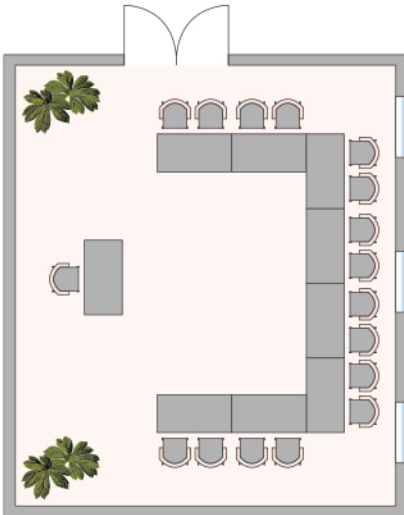

# Tagungszentrum

Raum TI, 60 m<sup>2</sup>

Bestuhlungsvarianten

DANCING CLUBS

tanzen

HOTELS

erholen

LANDHAUS BLUM

HEU.LOFT

RESTAURANT

genießen

TAGUNGSZENTRUM

denken

**16 Sitzplätze**

U-Form

**20 Sitzplätze**

Parlamentarisch

**30 Sitzplätze**

Kino