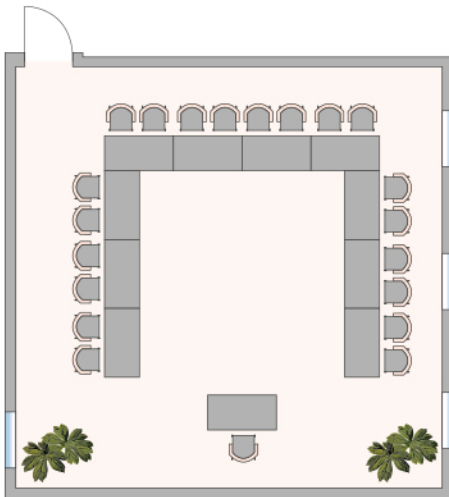

Tagungszentrum

Raum TII, 74 m²

Bestuhlungsvarianten

DANCING CLUBS

tanzen

HOTELS

erholen

LANDHAUS BLUM

HEU.LOFT

RESTAURANT

genießen

TAGUNGSZENTRUM

denken

20 Sitzplätze

U-Form

30 Sitzplätze

Parlamentarisch

40 Sitzplätze

Kino