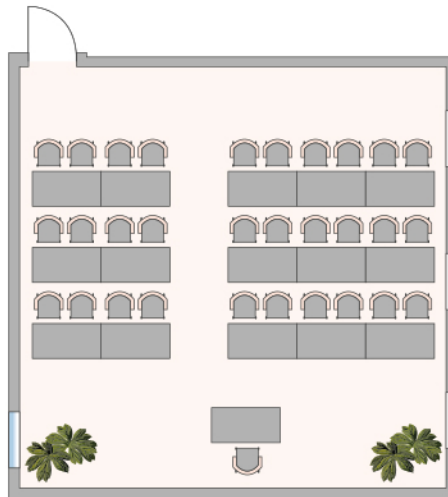

Tagungszentrum

Raum TII, 74 m²

Bestuhlungsvarianten

DANCING CLUBS

tanzen

HOTELS

erholen

LANDHAUS BLUM

HEU.LOFT

RESTAURANT

genießen

TAGUNGSZENTRUM

denken

20 Sitzplätze

U-Form

30 Sitzplätze

Parlamentarisch

40 Sitzplätze

Kino