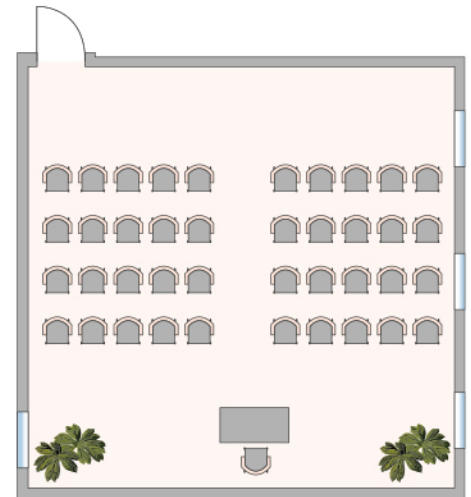

Tagungszentrum

Raum TII, 74 m²

Bestuhlungsvarianten

DANCING CLUBS

tanzen

HOTELS

erholen

LANDHAUS BLUM

HEU.LOFT

RESTAURANT

genießen

TAGUNGSZENTRUM

denken

20 Sitzplätze

U-Form

30 Sitzplätze

Parlamentarisch

40 Sitzplätze

Kino